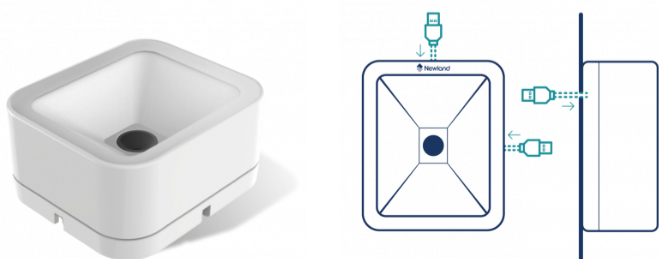

Предлагаемые области

Entertainment

Финансы

Гостиницы

Retail

Transportation

Available in white on request